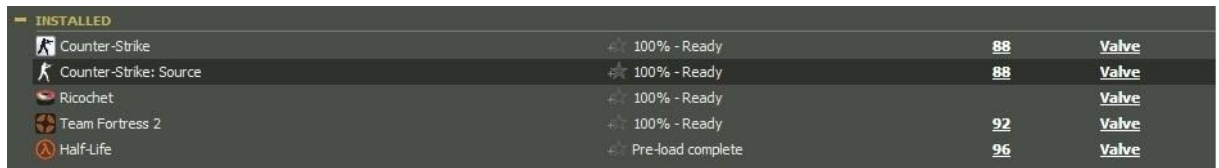

Counter-Strike: Source

Konzol bekapcsolása

1. Kattints a steam-on belül a cs:s ikonjára jobb egérgombbal

2. A felbukkanó ablakban a Properties menüre kattints

3. Ezután a Set launch options... gombra

4. A felbukkanó ablakban írd be a következő szöveget: -console
Majd OK, ezután indítod a játékot és láss csodát! :)