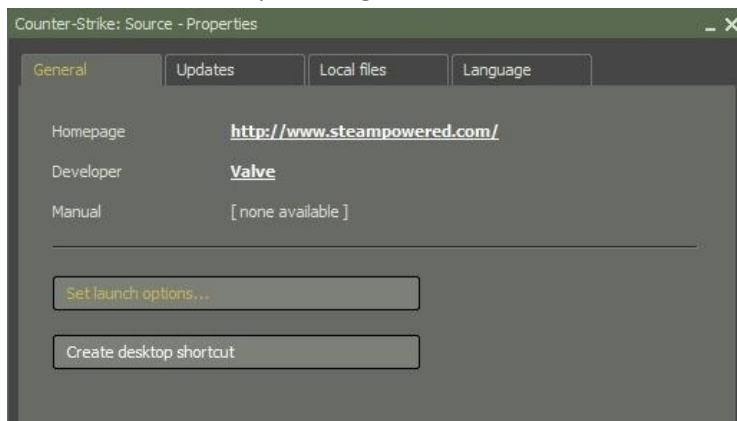

Counter-Strike: Source

Konzol bekapcsolása

1. Kattints a steam-on belül a cs:s ikonjára jobb egérgombbal

2. A felbukkanó ablakban a Properties menüre kattints

3. Ezután a Set launch options... gombra

4. A felbukkanó ablakban írd be a következő szöveget: -console
Majd OK, ezután indítod a játékot és láss csodát! :)