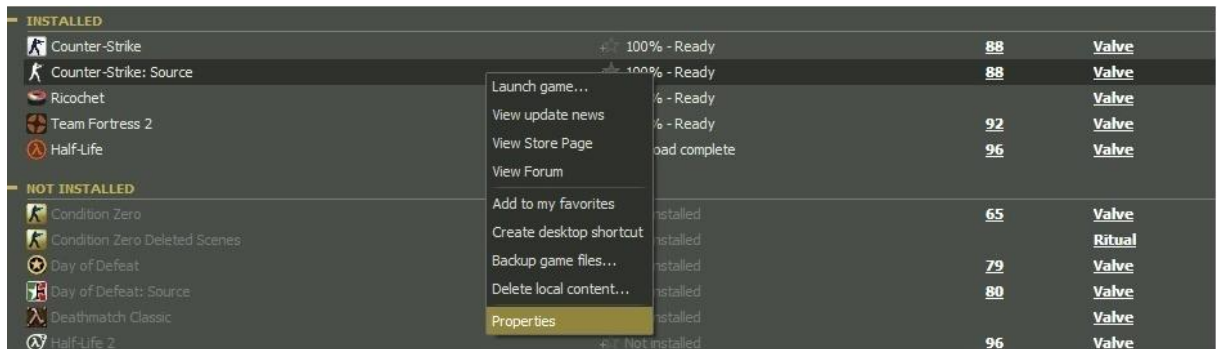

Counter-Strike: Source

Konzol bekapcsolása

1. Kattints a steam-on belül a cs:s ikonjára jobb egérgombbal

2. A felbukkanó ablakban a Properties menüre kattints

3. Ezután a Set launch options... gombra

4. A felbukkanó ablakban írd be a következő szöveget: -console
Majd OK, ezután indítod a játékot és láss csodát! :)